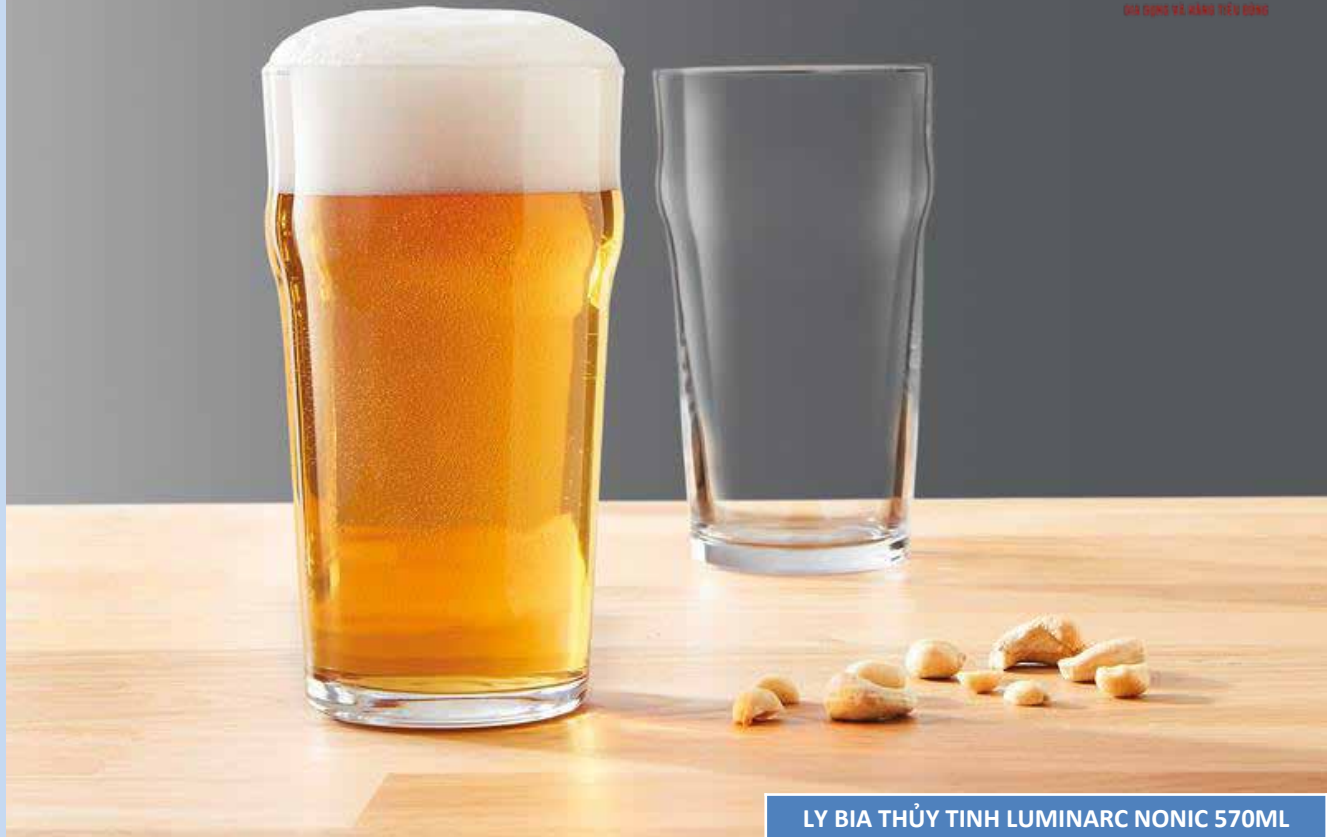

LY BIA THỦY TINH LUMINARC NONIC 570ML

Mã hàng	G2620
Thể tích	570ml