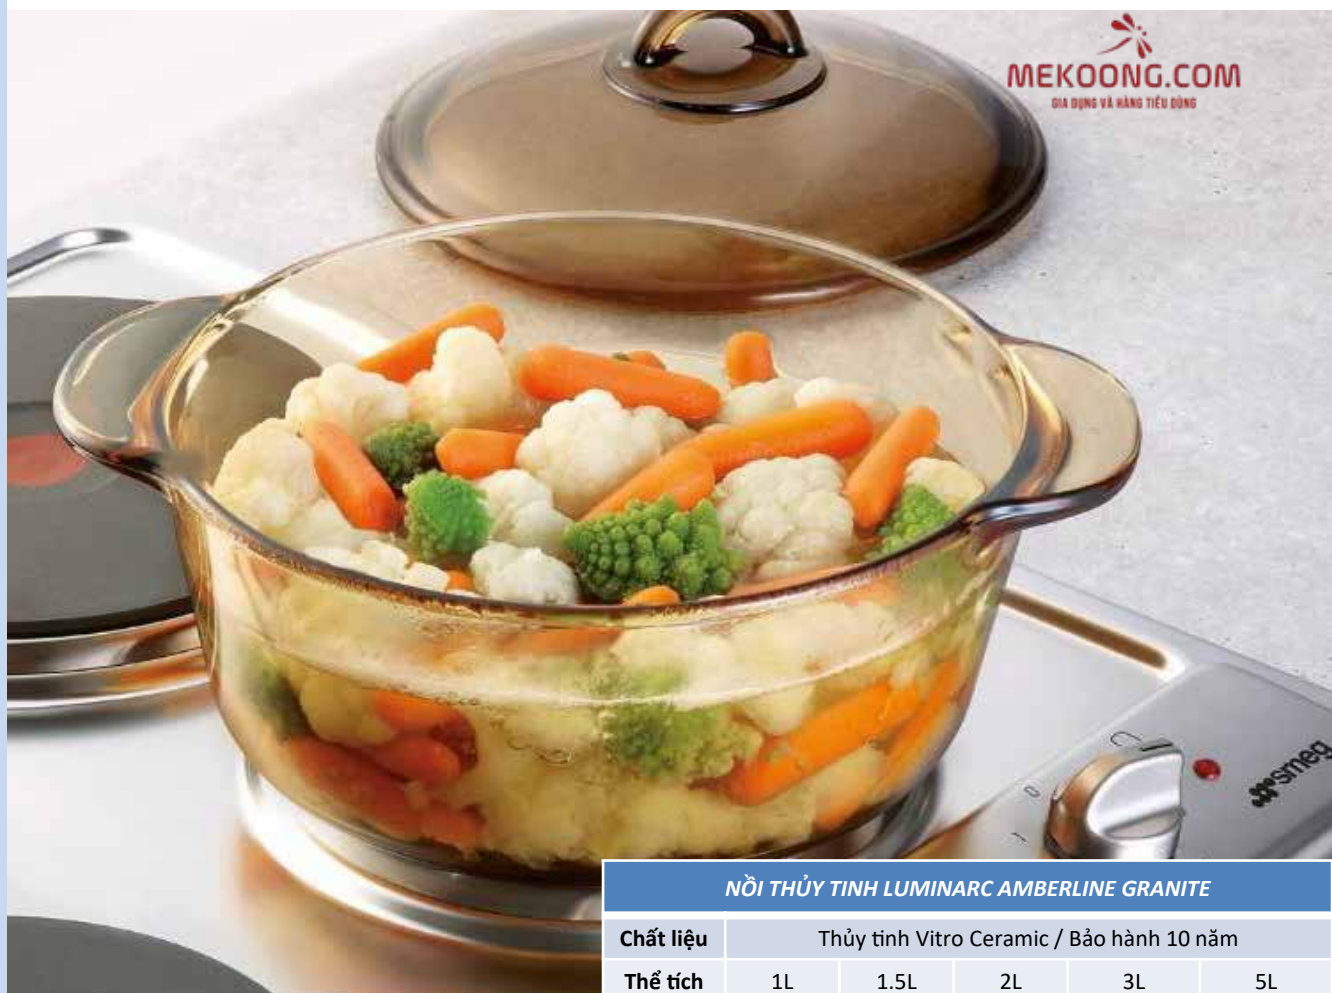

NỒI THỦY TINH LUMINARC AMBERLINE GRANITE

Chất liệu	Thủy tinh Vitro Ceramic / Bảo hành 10 năm				
Thể tích	1L	1.5L	2L	3L	5L