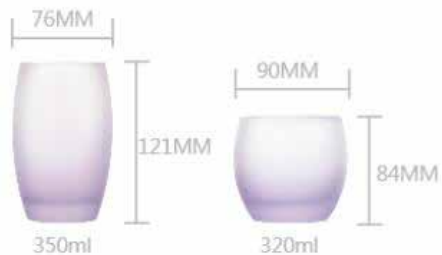

**Lọ hoa Lady Diamond 27cm**

Mã hàng

L9752

**LY THỦY TINH LUMINARC EVERYDAY**

<b>Loại</b>	P8675	Q2661	Q2659	Q2660
<b>Dung tích</b>	340ml	340ml	340ml	340ml

**LY CAO TT LUMINARC SALTO FROST 5 MÀU**

Loại	Thấp	Cao
Dung tích	320cm	350cm